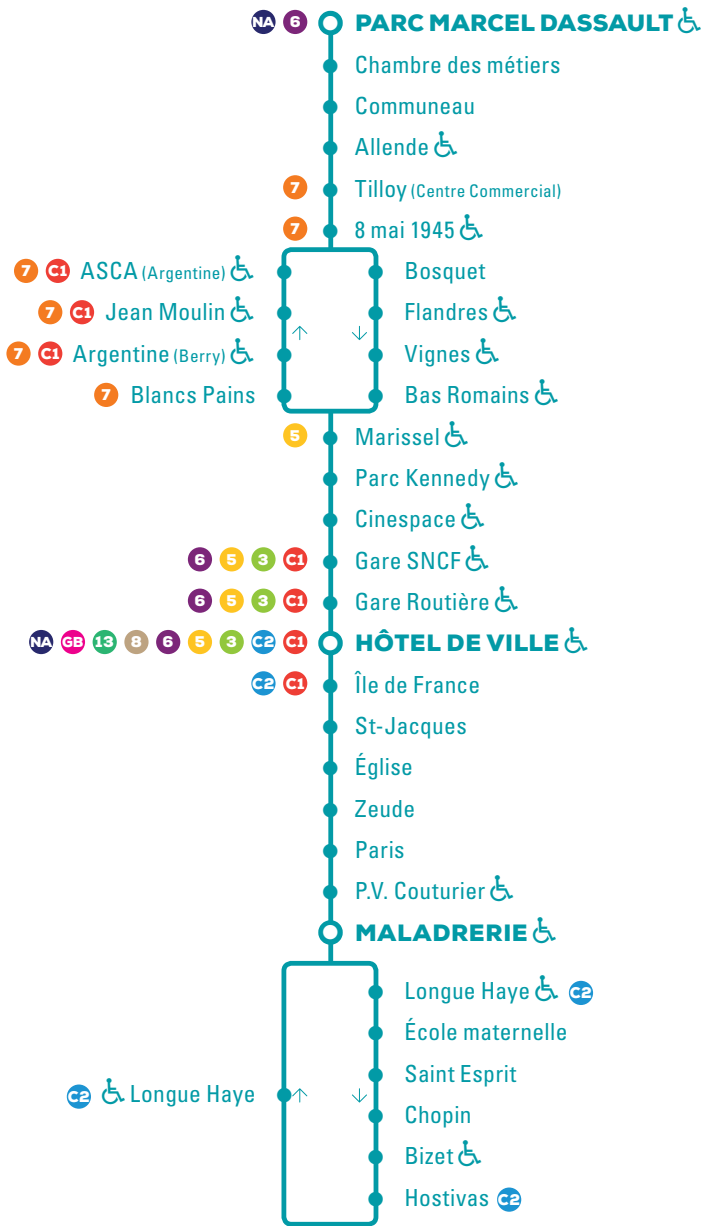

Infos trafic :
oïse-mobilite.fr
→ mon espace

4

NOUVEAUX HORAIRES !
AU 28/11/16

- PARC MARCEL DASSAULT
- Hôtel de Ville
- Paris
- MALADRERIE

BE SEEN

4

Parc Marcel Dassault → Hôtel de Ville → Maladrerie

Horaires du lundi au samedi valables jusqu'au 9 juillet 2017