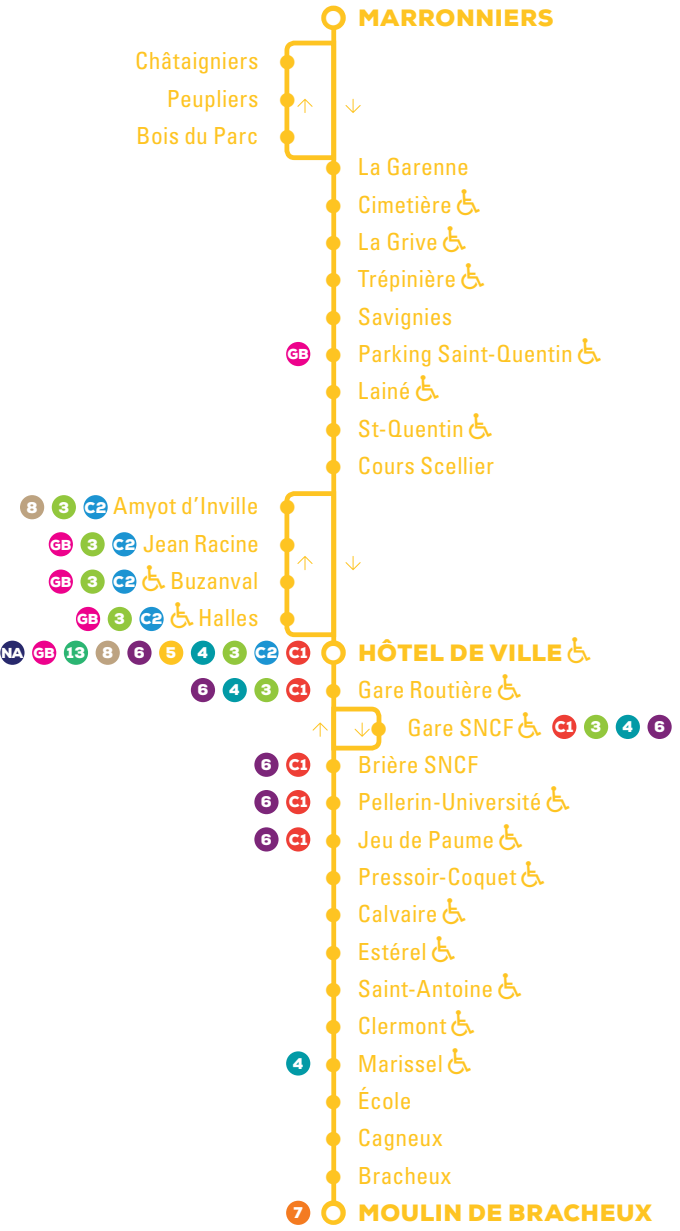

5

Marronniers → Hôtel de Ville → Moulin de Bracheux

Horaires du lundi au samedi valables jusqu'au 9 juillet 2017

	MARRONNIERS	6:38	7:15	8:01	8:50	9:34	10:15	11:05	11:53	12:35	13:02	13:43	14:11	14:50	15:19	15:59	16:34	17:28	18:03	18:55
	La Garenne	6:38	7:16	8:02	8:50	9:34	10:15	11:05	11:53	12:35	13:02	13:43	14:11	14:50	15:19	15:59	16:35	17:29	18:04	18:55
♿	Cimetière	6:39	7:17	8:03	8:51	9:35	10:16	11:06	11:54	12:36	13:03	13:44	14:12	14:51	15:20	16:00	16:36	17:30	18:05	18:56
♿	La Grive	6:40	7:18	8:04	8:52	9:36	10:17	11:07	11:55	12:37	13:04	13:45	14:13	14:52	15:21	16:01	16:37	17:31	18:06	18:57
♿	Trépinrière	6:41	7:19	8:05	8:53	9:37	10:18	11:08	11:56	12:38	13:05	13:46	14:14	14:53	15:22	16:02	16:38	17:32	18:07	18:58
	Savignies	6:42	7:20	8:06	8:54	9:38	10:19	11:09	11:57	12:39	13:06	13:47	14:15	14:54	15:23	16:03	16:39	17:33	18:08	18:59
♿	Parking Saint-Quentin	6:44	7:22	8:08	8:56	9:40	10:21	11:11	11:59	12:41	13:08	13:49	14:17	14:56	15:25	16:05	16:41	17:35	18:10	19:01
♿	Lainé	6:45	7:23	8:09	8:57	9:41	10:22	11:12	12:00	12:42	13:09	13:50	14:18	14:57	15:26	16:06	16:42	17:36	18:11	19:02
♿	St-Quentin	6:46	7:24	8:10	8:58	9:42	10:23	11:13	12:01	12:43	13:10	13:51	14:19	14:58	15:27	16:07	16:43	17:37	18:12	19:03
	Cours Scellier	6:47	7:25	8:11	8:59	9:43	10:24	11:14	12:02	12:44	13:11	13:52	14:20	14:59	15:28	16:08	16:44	17:38	18:13	19:04
♿	HÔTEL DE VILLE	6:49	7:28	8:14	9:01	9:45	10:26	11:16	12:04	12:46	13:13	13:54	14:22	15:01	15:30	16:10	16:47	17:41	18:16	19:06
♿	Gare Routière	6:51	7:30	8:16	9:03	9:47	10:28	11:18	12:06	12:48	13:15	13:56	14:24	15:03	15:32	16:12	16:49	17:43	18:18	19:08
♿	Gare SNCF	6:53	7:32	8:18	9:05	9:49	10:30	11:20	12:08	12:50	13:17	13:58	14:26	15:05	15:34	16:14	16:51	17:45	18:20	19:10
	Brière SNCF	6:54	7:33	8:19	9:06	9:50	10:31	11:21	12:09	12:51	13:18	13:59	14:27	15:06	15:35	16:15	16:52	17:46	18:21	19:11
♿	Pellerin-Université	6:55	7:34	8:20	9:07	9:51	10:32	11:22	12:10	12:52	13:19	14:00	14:28	15:07	15:36	16:16	16:53	17:47	18:22	19:12
♿	Jeu de Paume	6:57	7:36	8:22	9:09	9:53	10:34	11:24	12:12	12:54	13:21	14:02	14:30	15:09	15:38	16:18	16:55	17:49	18:24	19:14
♿	Pressoir-Coquet	6:58	7:38	8:24	9:10	9:54	10:35	11:25	12:13	12:55	13:22	14:03	14:31	15:10	15:39	16:20	16:57	17:51	18:25	19:15
♿	Calvaire	6:59	7:39	8:25	9:11	9:55	10:36	11:26	12:14	12:56	13:23	14:04	14:32	15:11	15:40	16:21	16:58	17:52	18:26	19:16
♿	Estérel	6:59	7:39	8:25	9:11	9:55	10:36	11:26	12:14	12:56	13:23	14:04	14:32	15:11	15:40	16:21	16:58	17:52	18:26	19:16
♿	Saint-Antoine	7:00	7:40	8:26	9:12	9:56	10:37	11:27	12:15	12:57	13:24	14:05	14:33	15:12	15:41	16:22	16:59	17:53	18:27	19:17
♿	Clermont	7:01	7:41	8:27	9:13	9:57	10:38	11:28	12:16	12:58	13:25	14:06	14:34	15:13	15:42	16:23	17:00	17:54	18:28	19:18
♿	Marissel	7:02	7:43	8:29	9:14	9:58	10:39	11:29	12:17	12:59	13:26	14:07	14:35	15:14	15:43	16:25	17:02	17:56	18:29	19:19
	École	7:03	7:44	8:30	9:15	9:59	10:40	11:30	12:18	13:00	13:27	14:08	14:36	15:15	15:44	16:26	17:03	17:57	18:30	19:20
	Cagneux	7:03	7:44	8:30	9:15	9:59	10:40	11:30	12:18	13:00	13:27	14:08	14:36	15:15	15:44	16:26	17:03	17:57	18:30	19:20
	Bracheux	7:04	7:45	8:31	9:16	10:00	10:41	11:31	12:19	13:01	13:28	14:09	14:37	15:16	15:45	16:27	17:04	17:58	18:31	19:21
	MOULIN DE BRACHEUX	7:06	7:47	8:33	9:18	10:02	10:43	11:33	12:21	13:03	13:30	14:11	14:39	15:18	15:47	16:29	17:06	18:00	18:33	19:23